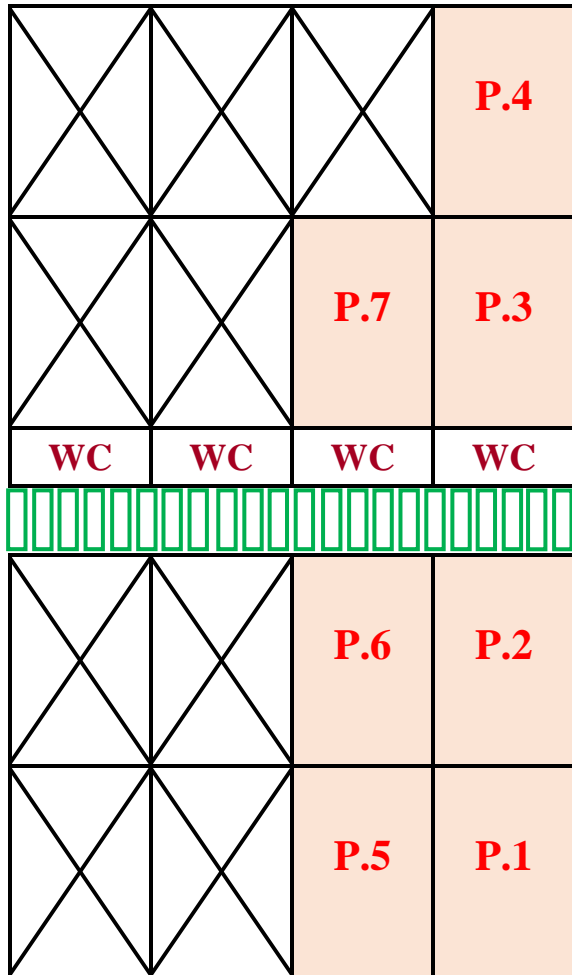

SƠ ĐỒ PHÒNG THI

Điểm thi: THCS Yersin, Nha Trang

P.Y TẾ	P. HỘI ĐỒNG THI	HỘI TRƯỞNG LÀM LỄ KHAI MẠC
		BÀN THU LỆ PHÍ THI

KHU VỰC PHÒNG THI

BẢO VỆ

CÔNG VÀO

Đường PHAN BỘI CHÂU